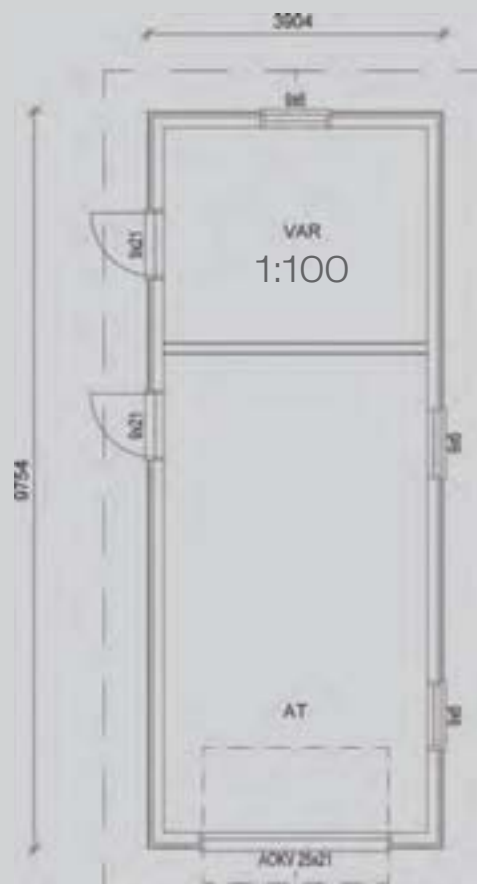

Cello

Yhden auton talli 22 m²
ja varasto 18 m²
ATV 1