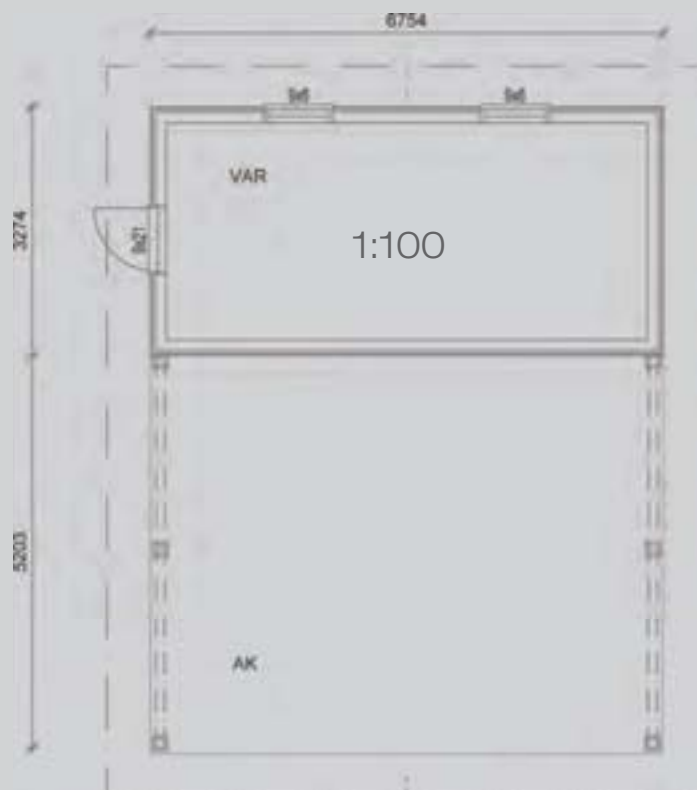

Cello

**Autokatos
ja varasto 18 m²
AKV 2**