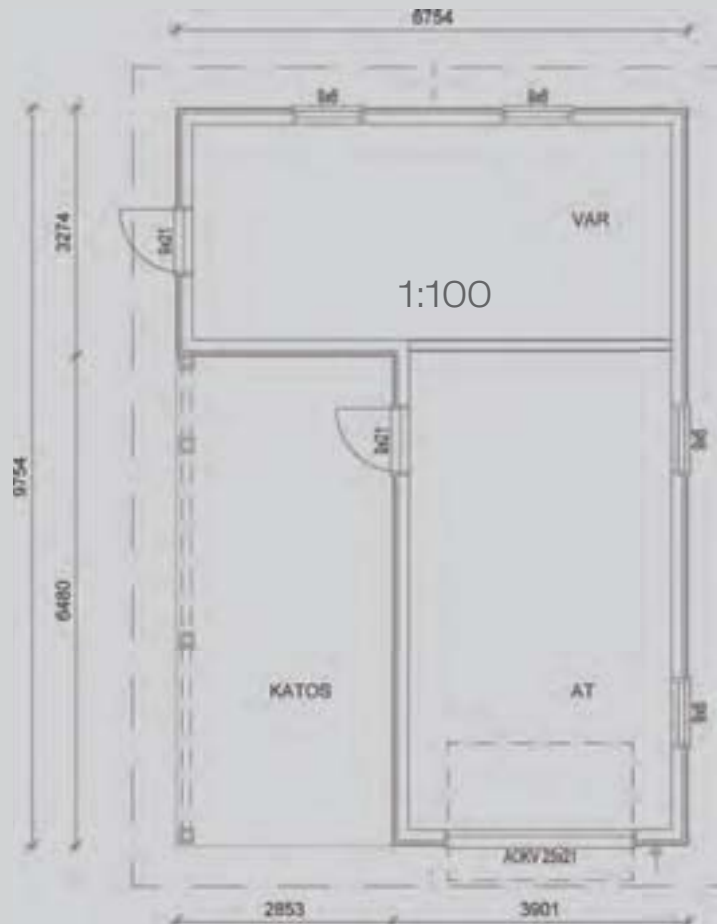

Cello

Autokatos, autotalli 22 m²
ja varasto 18 m²
AKTV 2