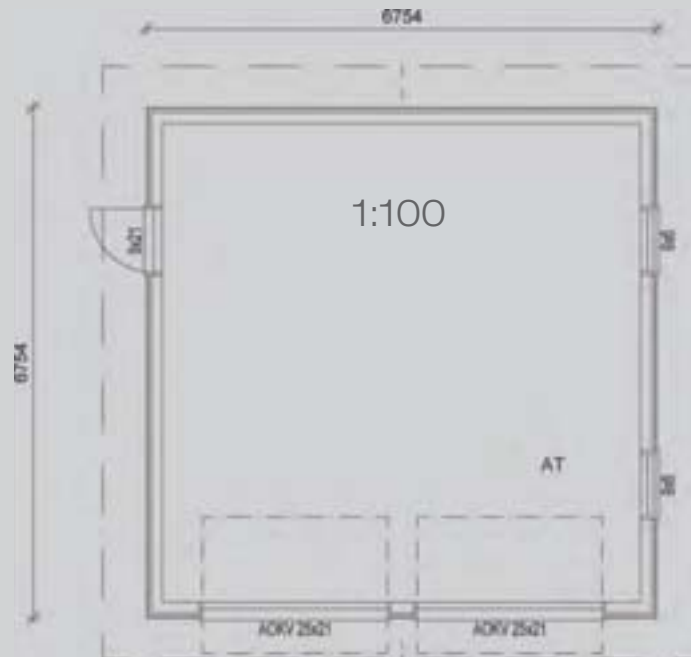

Cello

Kahden auton talli 40 m²
AT 2